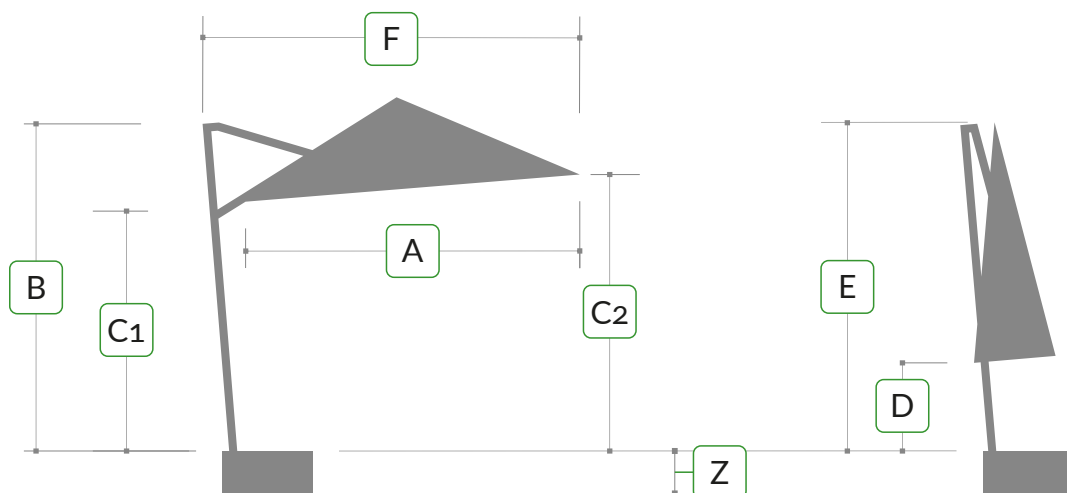

Zintegrowane oświetlenie LED z regulacją natężenia światła.

Boczna noga pozwalająca na pełne zagospodarowanie zacienionego obszaru.

Elegancka, stabilna podstawa łączy estetykę z funkcjonalnością.

Czarny
(tkanina akrylowa)

305 g/m² ±12 g

Rozmiar	 4 x 3 m
Wymiary [mm]	A1 4000 A2 3000 B 2600 C1 1700 C2 1920 D 770 E 2620 F 3360 Z *
System otwierania	 korbka-rączka
*Wysokość każdej z podstaw dedykowanych jest podana w tabeli poniżej.	
Rodzaj i kolor stelaża	aluminiowy, powłoka drewnopodobna cherry
Liczba ramion	8
Typ wykończenia poszycia	poszycie w całości
Typy podstaw [Z: wysokość podstawy]	 Podstawa Egina granitowa z przeciwwagą, Z: 32-38 mm  Egina granitowa z przeciwwagą i rotatorem, Z: 32-38 mm  Podstawa Egina płyta kotwiona, Z: 12 mm  Podstawa Egina płyta kotwiona z rotatorem, Z: 81 mm
Dopuszczalna maksymalna prędkość wiatru	7,9 m/s (28 km/h)
Średnica masztu	60 x 60 mm
Opcje	 pokrowiec na parasol