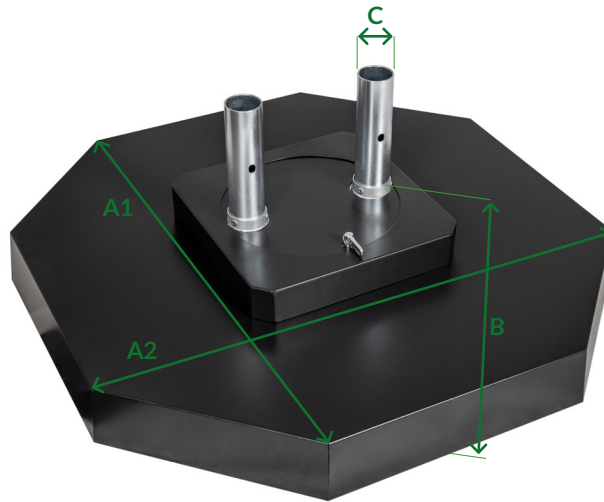

Podstawa Ibiza/Ibiza Quattro betonowa z nakładką i rotatorem

Materiał

beton, stal, aluminium

Wymiary [mm]

A1 1005 A2 1005 B 220 C Ø 63,5

Waga netto [kg]

205 ±3%