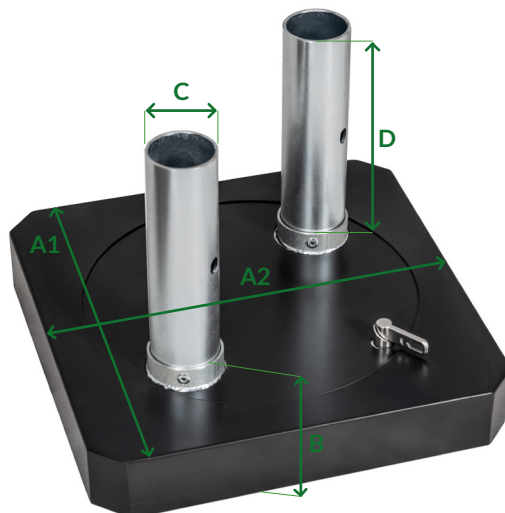

Podstawa Ibiza/Ibiza Quattro z rotatorem kotwiona do podłoża

Materiał	stal, aluminium
Wymiary [mm]	A1 405 A2 405 B 95 C Ø 63,5 D 200
Waga netto [kg]	36 ±3%
Opakowanie jednostkowe [mm]	karton 413 x 413 x 314