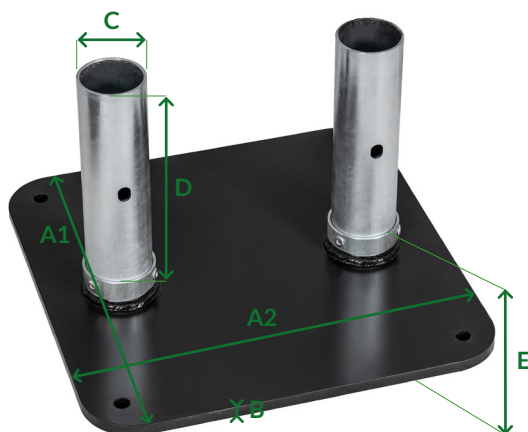

# Podstawa Ibiza/Ibiza Quattro kotwiona do podłoża

Materiał	stal
Wymiary [mm]	A1 400 A2 400 B 12 C Ø 63,5 D 200 E 42
Waga netto [kg]	17,5 ±3%
Opakowanie jednostkowe [mm]	karton 410 x 410 x 262