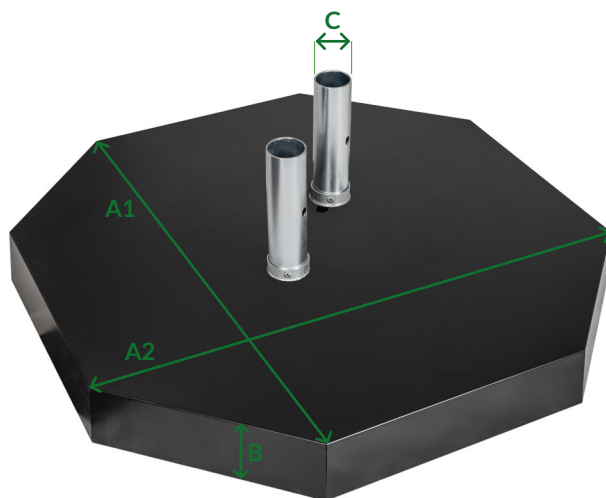

Podstawa Ibiza/Ibiza Quattro betonowa z nakładką

Materiał	beton, stal, aluminium
Wymiary [mm]	A1 1005 A2 1005 B 118 C Ø 63,5
Waga netto [kg]	173 ±3%