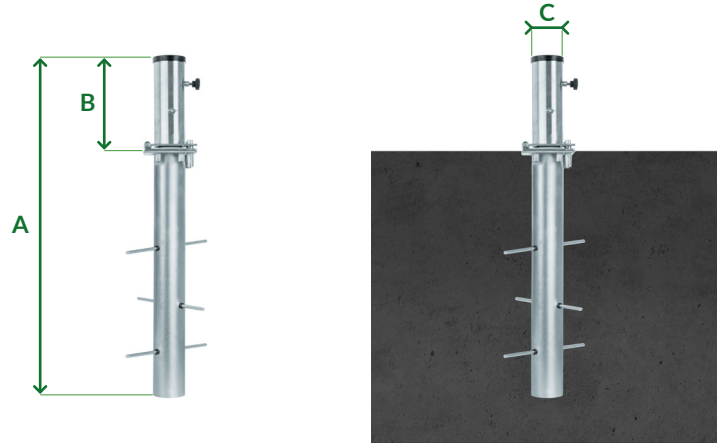

# Podstawa Atlantic kotwa stalowa

Materiał	stal nierdzewna
Wymiary [mm]	<b>A</b> 880 <b>B</b> 276 <b>C</b> Ø 80
Waga netto [kg]	9 ±3%
Opakowanie jednostkowe [mm]	905 x 175 x 175