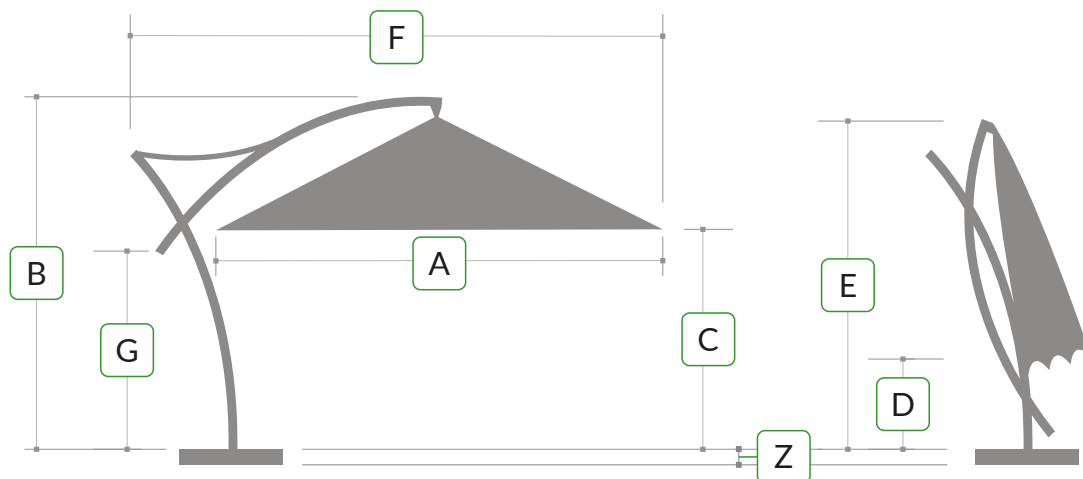

Parasol Ibiza Quattro

Karta produktu

Szary
(tkanina poliestrowa)

236 g/m² ±12 g

Naturalny
(tkanina poliestrowa)

236 g/m² ±12 g

Brązowy
(tkanina poliestrowa)

236 g/m² ±12 g

Szary
(tkanina akrylowa)

305 g/m² ±14 g

Jasny beż
(tkanina akrylowa)

305 g/m² ±14 g

Rozmiar	☒ 3,5 x 3,5 m
Wymiary [mm]	A 3500 B 3165 C 1905 D 180 E 2780 F 4030 G 1545 Z *
System otwierania	 <p>korbka-rączka</p>
*Wysokość każdej z podstaw dedykowanych jest podana w tabeli poniżej.	
Rodzaj i kolor stelaża	aluminiowy, antracyt RAL 7021
Liczba ramion	8
Typ wykończenia poszycia	wentyl
Typy podstaw [Z: wysokość podstawy]	<div style="display: flex; justify-content: space-around; align-items: center;"> <div style="text-align: center;">  <p>lbiza betonowa z nakładką, Z: 118 mm</p> </div> <div style="text-align: center;">  <p>lbiza kotwiona do podłoża, Z: 42 mm</p> </div> </div>
Dopuszczalna maksymalna prędkość wiatru	7,9 m/s (28 km/h)
Średnica masztu	2 x 70 mm
Opcje	 <p>pokrowiec na parasol</p>