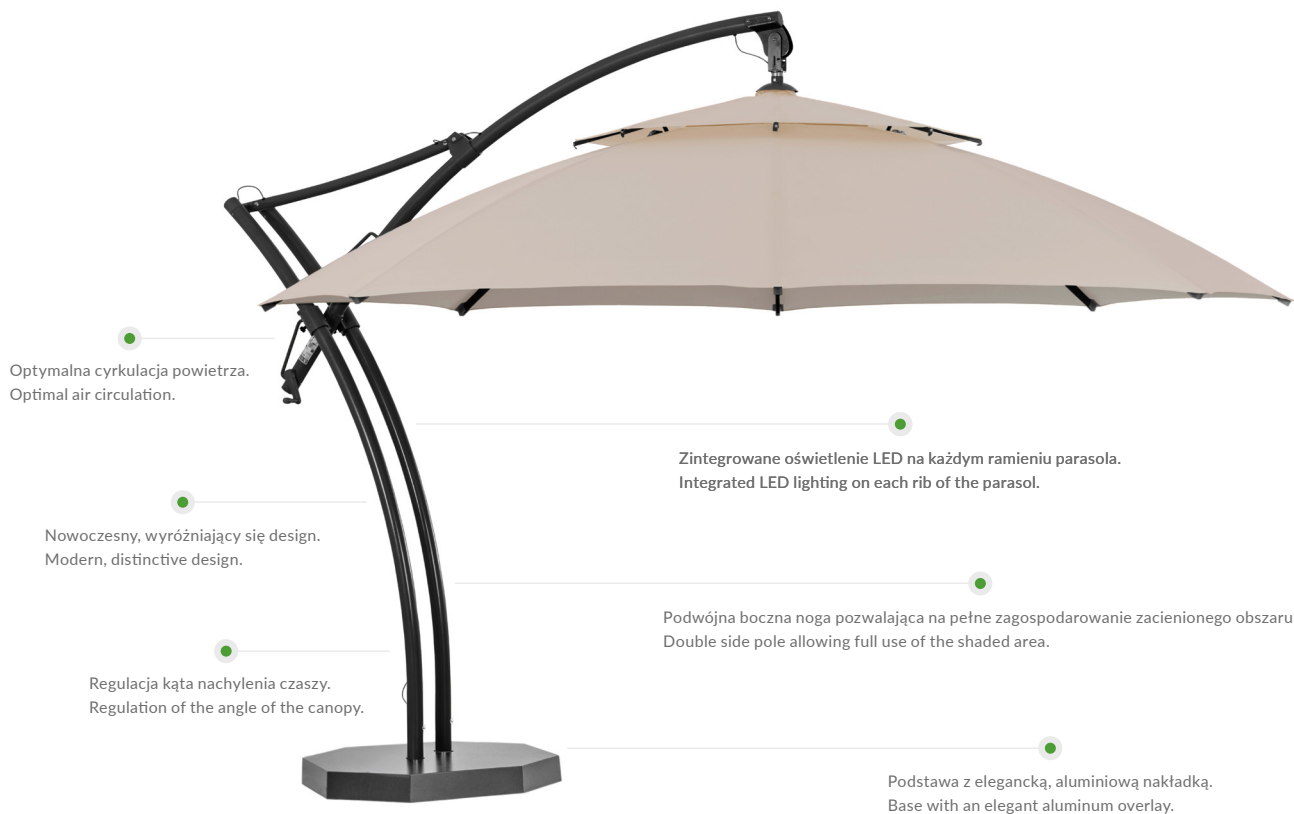

Ibiza Plus

Optymalna cyrkulacja powietrza.
Optimal air circulation.

Nowoczesny, wyróżniający się design.
Modern, distinctive design.

Regulacja kąta nachylenia czaszy.
Regulation of the angle of the canopy.

Zintegrowane oświetlenie LED na każdym ramieniu parasola.
Integrated LED lighting on each rib of the parasol.

Podwójna boczna noga pozwalająca na pełne zagospodarowanie zacienionego obszaru.
Double side pole allowing full use of the shaded area.

Podstawa z elegancką, aluminiową nakładką.
Base with an elegant aluminum overlay.

Butelkowy zielony
(tkanina poliestrowa)

Bottle green
(polyester fabric)

236 g/m² ±12 g

Szary
(tkanina poliestrowa)

Gray
(polyester fabric)

*Wysokość każdej z podstaw dedykowanych jest podana w tabeli poniżej.
*The height of each dedicated base is provided in the table below.

Rodzaj i kolor stelaża Type and colour of frame	alumiowy, antracyt RAL 7021 aluminum, anthracite RAL 7021			
Liczba ramion Number of ribs	8			
Typ wykończenia poszycia Canopy finish	drugii daszek second roof			
Typy podstaw [Z: wysokość podstawy w mm] Type of base [Z: base height in mm]	 PDKI-BCW Z: 118	 PDKI+BCW+NR Z: 220	 PDPI Z: 42	 PDPI+R Z: 95
Dopuszczalna maksymalna prędkość wiatru Permissible maximum wind speed	7,9 m/s (28 km/h)			
Średnica masztu [mm] Pole diameter [mm]	2 x 70			
Opcje Optional	 pokrowiec na parasol protective cover		 sterownik natężenia światła light intensity controller	