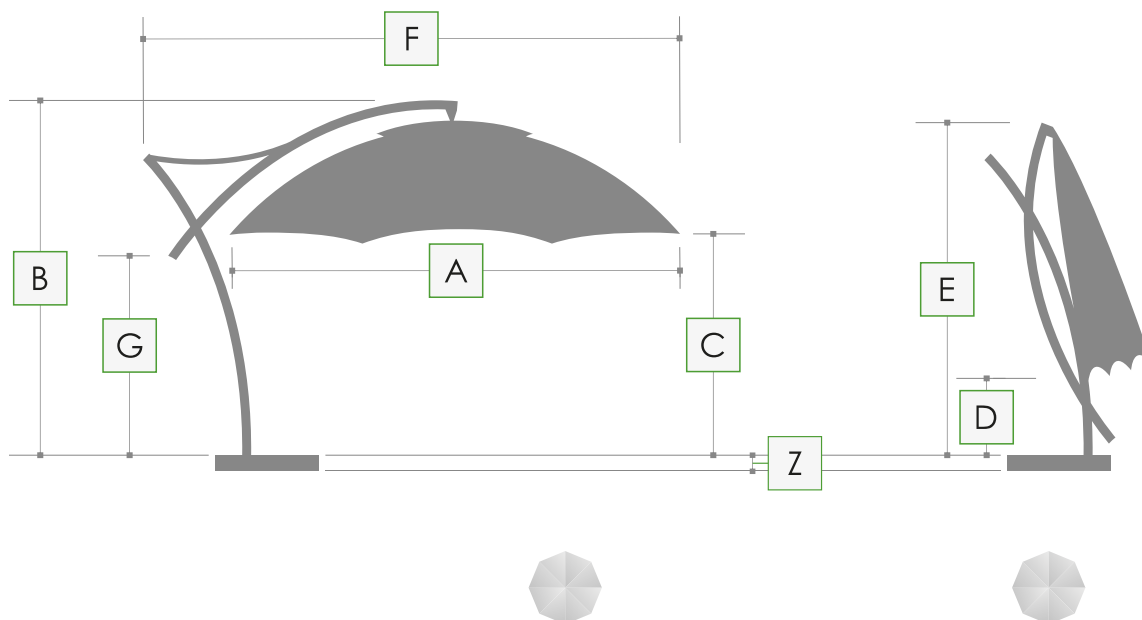

Ibiza Plus

Optymalna cyrkulacja powietrza.
Optimal air circulation.

Nowoczesny, wyróżniający się design.
Modern, distinctive design.

Regulacja kąta nachylenia czaszy.
Regulation of the angle of the canopy.

Zintegrowane oświetlenie LED na każdym ramieniu parasola.
Integrated LED lighting on each rib of the parasol.

Podwójna boczna noga pozwalająca na pełne zagospodarowanie zacienionego obszaru.
Double side pole allowing full use of the shaded area.

Gray
(acrylic fabric)

279 g/m² ±14 g

Czerwony
(tkanina akrylowa)

Red
(acrylic fabric)

279 g/m² ±14 g

ROZMIAR SIZE	3,5 m / 8	4,2 m / 8				
Wymiary [mm] Dimensions [mm]	A: 3500 B: 2945 C: 2035	D: 500 E: 2600 F: 4050	G: 1615 Z: *	A: 4200 B: 3280 C: 2150	D: 590 E: 3030 F: 4600	G: 1660 Z: *
System otwierania Opening system	 korbka-rączka crank and handle					

*Wysokość każdej z podstaw dedykowanych jest podana w tabeli poniżej.
*The height of each dedicated base is provided in the table below.

Rodzaj i kolor stelaża Type and colour of frame	alumiowy, antracyt RAL 7021 aluminum, anthracite RAL 7021			
Liczba ramion Number of ribs	8			
Typ wykończenia poszycia Canopy finish	drugii daszek second roof			
Typy podstaw [Z: wysokość podstawy w mm] Type of base [Z: base height in mm]	 PDKI-BCW Z: 118	 PDKI+BCW+NR Z: 220	 PDPI Z: 42	 PDPI+R Z: 95
Dopuszczalna maksymalna prędkość wiatru Permissible maximum wind speed	7,9 m/s (28 km/h)			
Średnica masztu [mm] Pole diameter [mm]	2 x 70			
Opcje Optional	 pokrowiec na parasol protective cover		 sterownik natężenia światła light intensity controller	