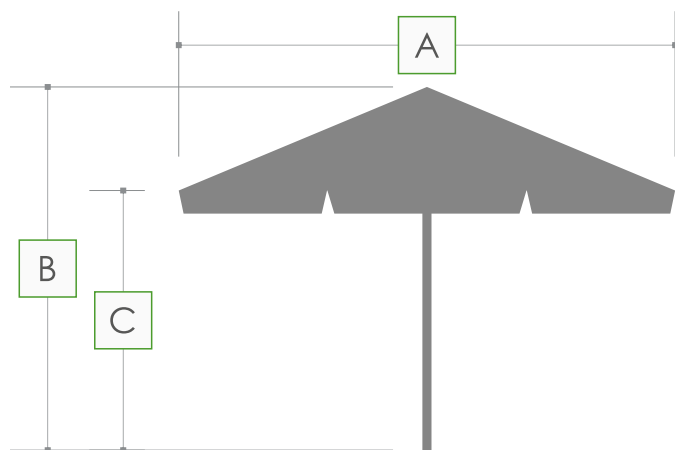

A brand with many years of experience and a global reputation.

ROZMIAR SIZE	3 x 3 m	3,5 x 3,5 m	4 x 4 m
Wymiary [mm] Dimensions [mm]	A: 3000 D: 600 B: 2800 E: 2800 C: 2050	A: 3500 D: 1030 B: 2940 E: 3660 C: 2075	A: 4000 D: 850 B: 3020 E: 3770 C: 2120
System otwierania Opening system	przeskok-rączka easyshift	teleskop-rączka telescopic-handle	teleskop-rączka telescopic-handle