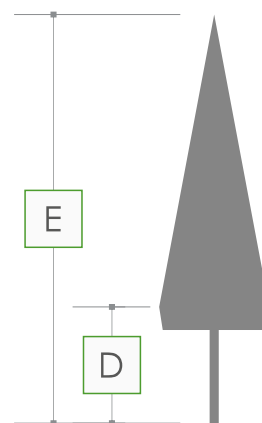

A brand with many years of experience and a global reputation.

ROZMIAR SIZE	3 x 3 m	3,5 x 3,5 m	4 x 4 m
Wymiary [mm] Dimensions [mm]	A: 3000 D: 600 B: 2800 E: 2800 C: 2050	A: 3500 D: 1030 B: 2940 E: 3660 C: 2075	A: 4000 D: 850 B: 3020 E: 3770 C: 2120
System otwierania Opening system	przeskok-rączka easyshift	teleskop-rączka telescopic-handle	teleskop-rączka telescopic-handle