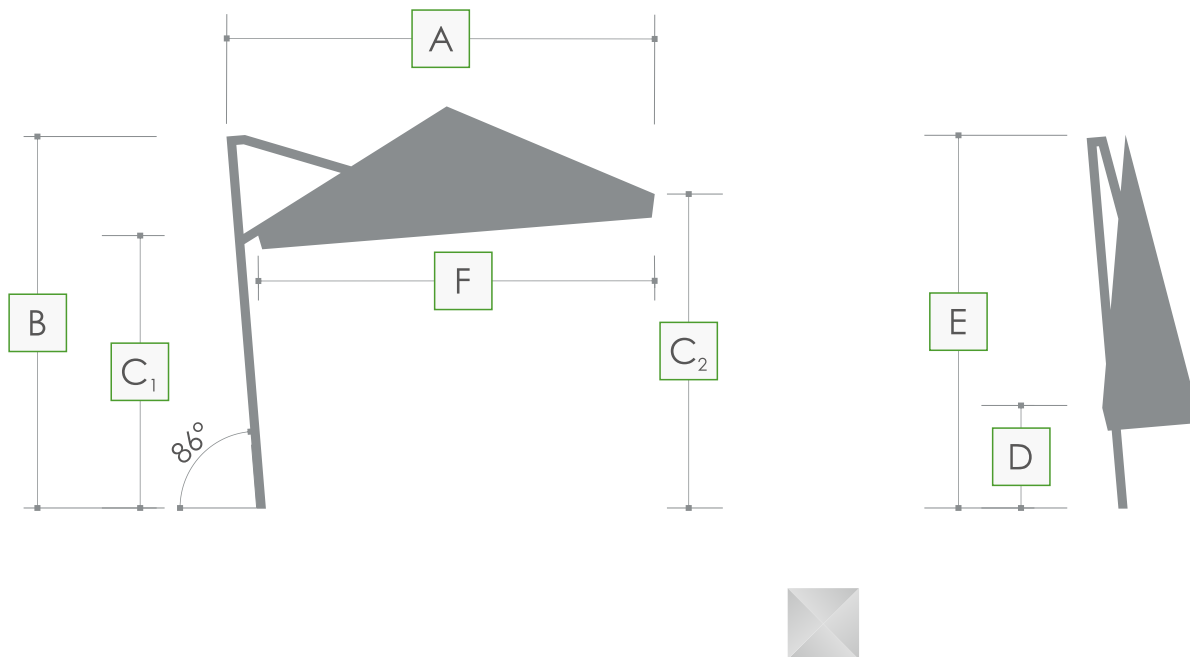

Polish production

Rodzima marka z wieloletnim doświadczeniem i światową renomą.

A brand with many years of experience and a global reputation.

ROZMIAR SIZE	3 x 3 m						
Wymiary [mm] Dimensions [mm]	A: 3315	B: 2605	C ₁ : 2040	C ₂ : 2140	D: 505	E: 2605	F: 3000
System otwierania Opening system	korbka-rączka crank and handle						

Rodzaj i kolor stelaża Type and colour of frame	aluminowy, szary RAL 9022 aluminum, grey RAL 9022
Liczba ramion Number of ribs	8
Typy podstaw Type of base	PDUE-B50 Rio / PDUE-B50 Rio + rotator
Dopuszczalna maksymalna prędkość wiatru Permissible maximum wind speed	7,9 m/s (28 km/h)
Średnica masztu [mm] Pole diameter [mm]	60 x 60